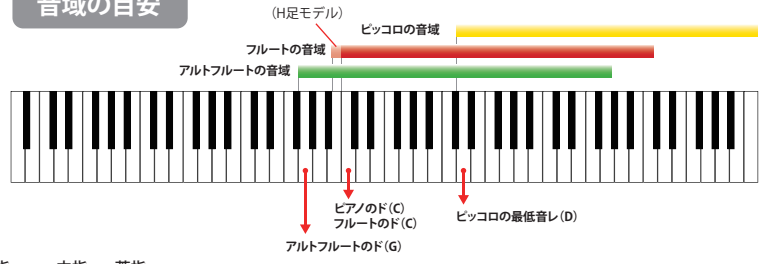

# フルートの運指表

## 音域の目安

H足モデルのみ      ピッコロ

H足モデルのみ

H足モデルのみ